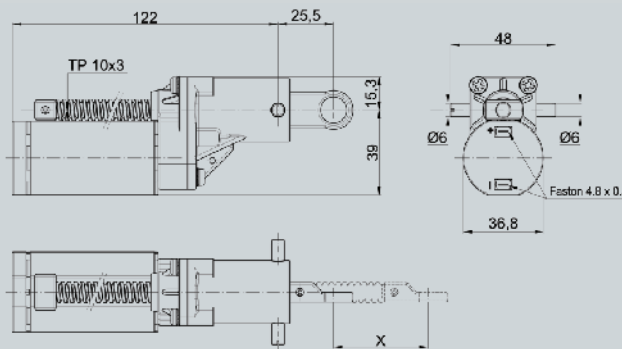

Attuatore

Tensione nominale
Supply voltage
Tension nominal
Nennspannung
(V)

Velocità a vuoto
No load speed
Vitesse à vide
Hubgeschwindigkeit
(mm/sec)

Carico Nominale
Nominal Load
Charge nominal
Hubkraft
(N)

Corsa
Stroke
Cours
Hub
(mm)

Accessori
Accessories
Accessoires
Optionen

12 V	2,7	400	50 / 100 / 150 200 / 250 / 300
	5	1200	
	8,6	200	
	20	400	
24 V	5	1000	
	10	1200	
	18,5	400	
	40	400	

Encoder, 2 Impulsi / Giro.

Encoder, 2 Pulses/Rev.

Codeur, 2 Imp / Tour.

Hall Sensor, 2 Imp / U.